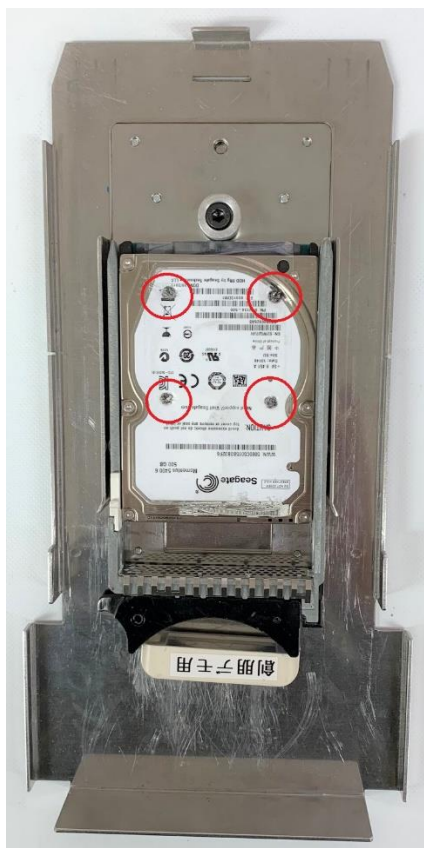

マウンタ付3.5"/2.5"HDDの破壊例（STPN-20 使用）

① 3.5"HDD 破壊サンプルー 1

トレイ上の写真

破壊後の写真（マウンタ付）

② 3.5"HDD 破壊サンプルー 2

トレイ上の写真

破壊後の写真（マウンタ付）

③ 3.5”HDD 破壊サンプルー 3

トレイ上の写真

破壊後の写真（マウンタ付）

④ 3.5”HDD 破壊サンプルー 4

トレイ上の写真

破壊後の写真（マウンタ付）

⑤ 3.5”HDD 破壊サンプルー 5

トレイ上の写真

破壊後の写真 (マウンタ付)

⑥ 2.5”HDD 破壊サンプルー 1

トレイ上の写真

破壊後の写真 (マウンタ付)

⑦ 2.5" HDD 破壊サンプル 2

トレイ上の写真

破壊後の写真（マウンタ付）